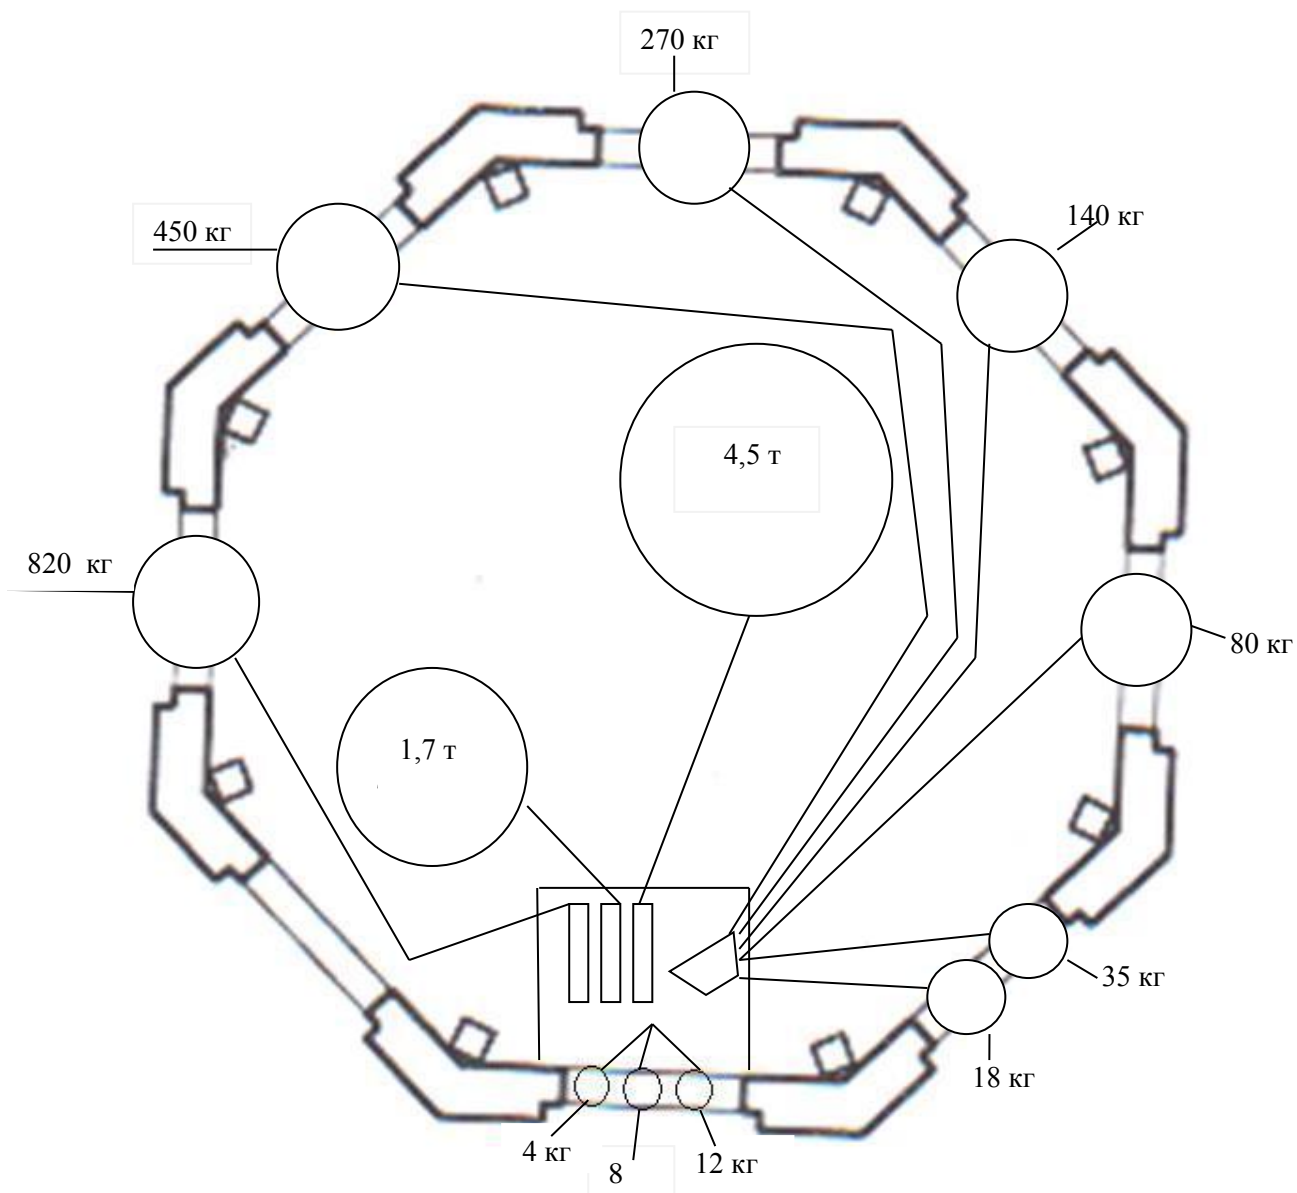

Схема развески колоколов на колокольне кафедрального собора преподобных Афанасия и Феодосия Череповецких

Примечание: вес колокола указан без учета веса языка колокола.

Схему составил звонарь кафедрального собора Екатерина Силина.